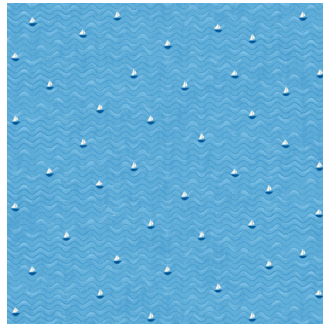

Deep Blue Sea Designer Paper Pack

12x12 Papers

CM_Coral_Dark_Deep_Blue_Sea_PP_01.jpg

CM_Coral_Light_Deep_Blue_Sea_PP_02.jpg

CM_Icons_Deep_Blue_Sea_PP_03.jpg

CM_Ropes_Deep_Blue_Sea_PP_04.jpg

CM_Sailboats_Deep_Blue_Sea_PP_05.jpg

CM_Shells_Deep_Blue_Sea_PP_06.jpg

CM_Starfish_Deep_Blue_Sea_PP_07.jpg

CM_Stripes_Deep_Blue_Sea_PP_08.jpg

CM_Textile_Deep_Blue_Sea_PP_09.jpg

CM_Texture_Pattern_Deep_Blue_Sea_PP_10.jpg

CM_Tiles_Deep_Blue_Sea_PP_11.jpg

CM_Waves_Deep_Blue_Sea_PP_12.jpg