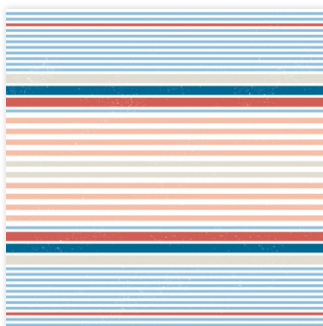

Seaside Designer Paper Pack

12x12 Papers

CM_Bars_Seaside_PP_01.jpg

CM_Basket_Seaside_PP_02.jpg

CM_Knots_Seaside_PP_03.jpg

CM_Line_Art_Seaside_PP_04.jpg

CM_Lobsters_Anchors_Seaside_PP_05.jpg

CM_Sand_Seaside_PP_06.jpg

CM_Shells_Seaside_PP_07.jpg

CM_Stripes_Seaside_PP_08.jpg

CM_Texture_Blue_Seaside_PP_09.jpg

CM_Texture_Red_Seaside_PP_10.jpg

CM_Trellis_Seaside_PP_11.jpg

CM_Wash_Seaside_PP_12.jpg